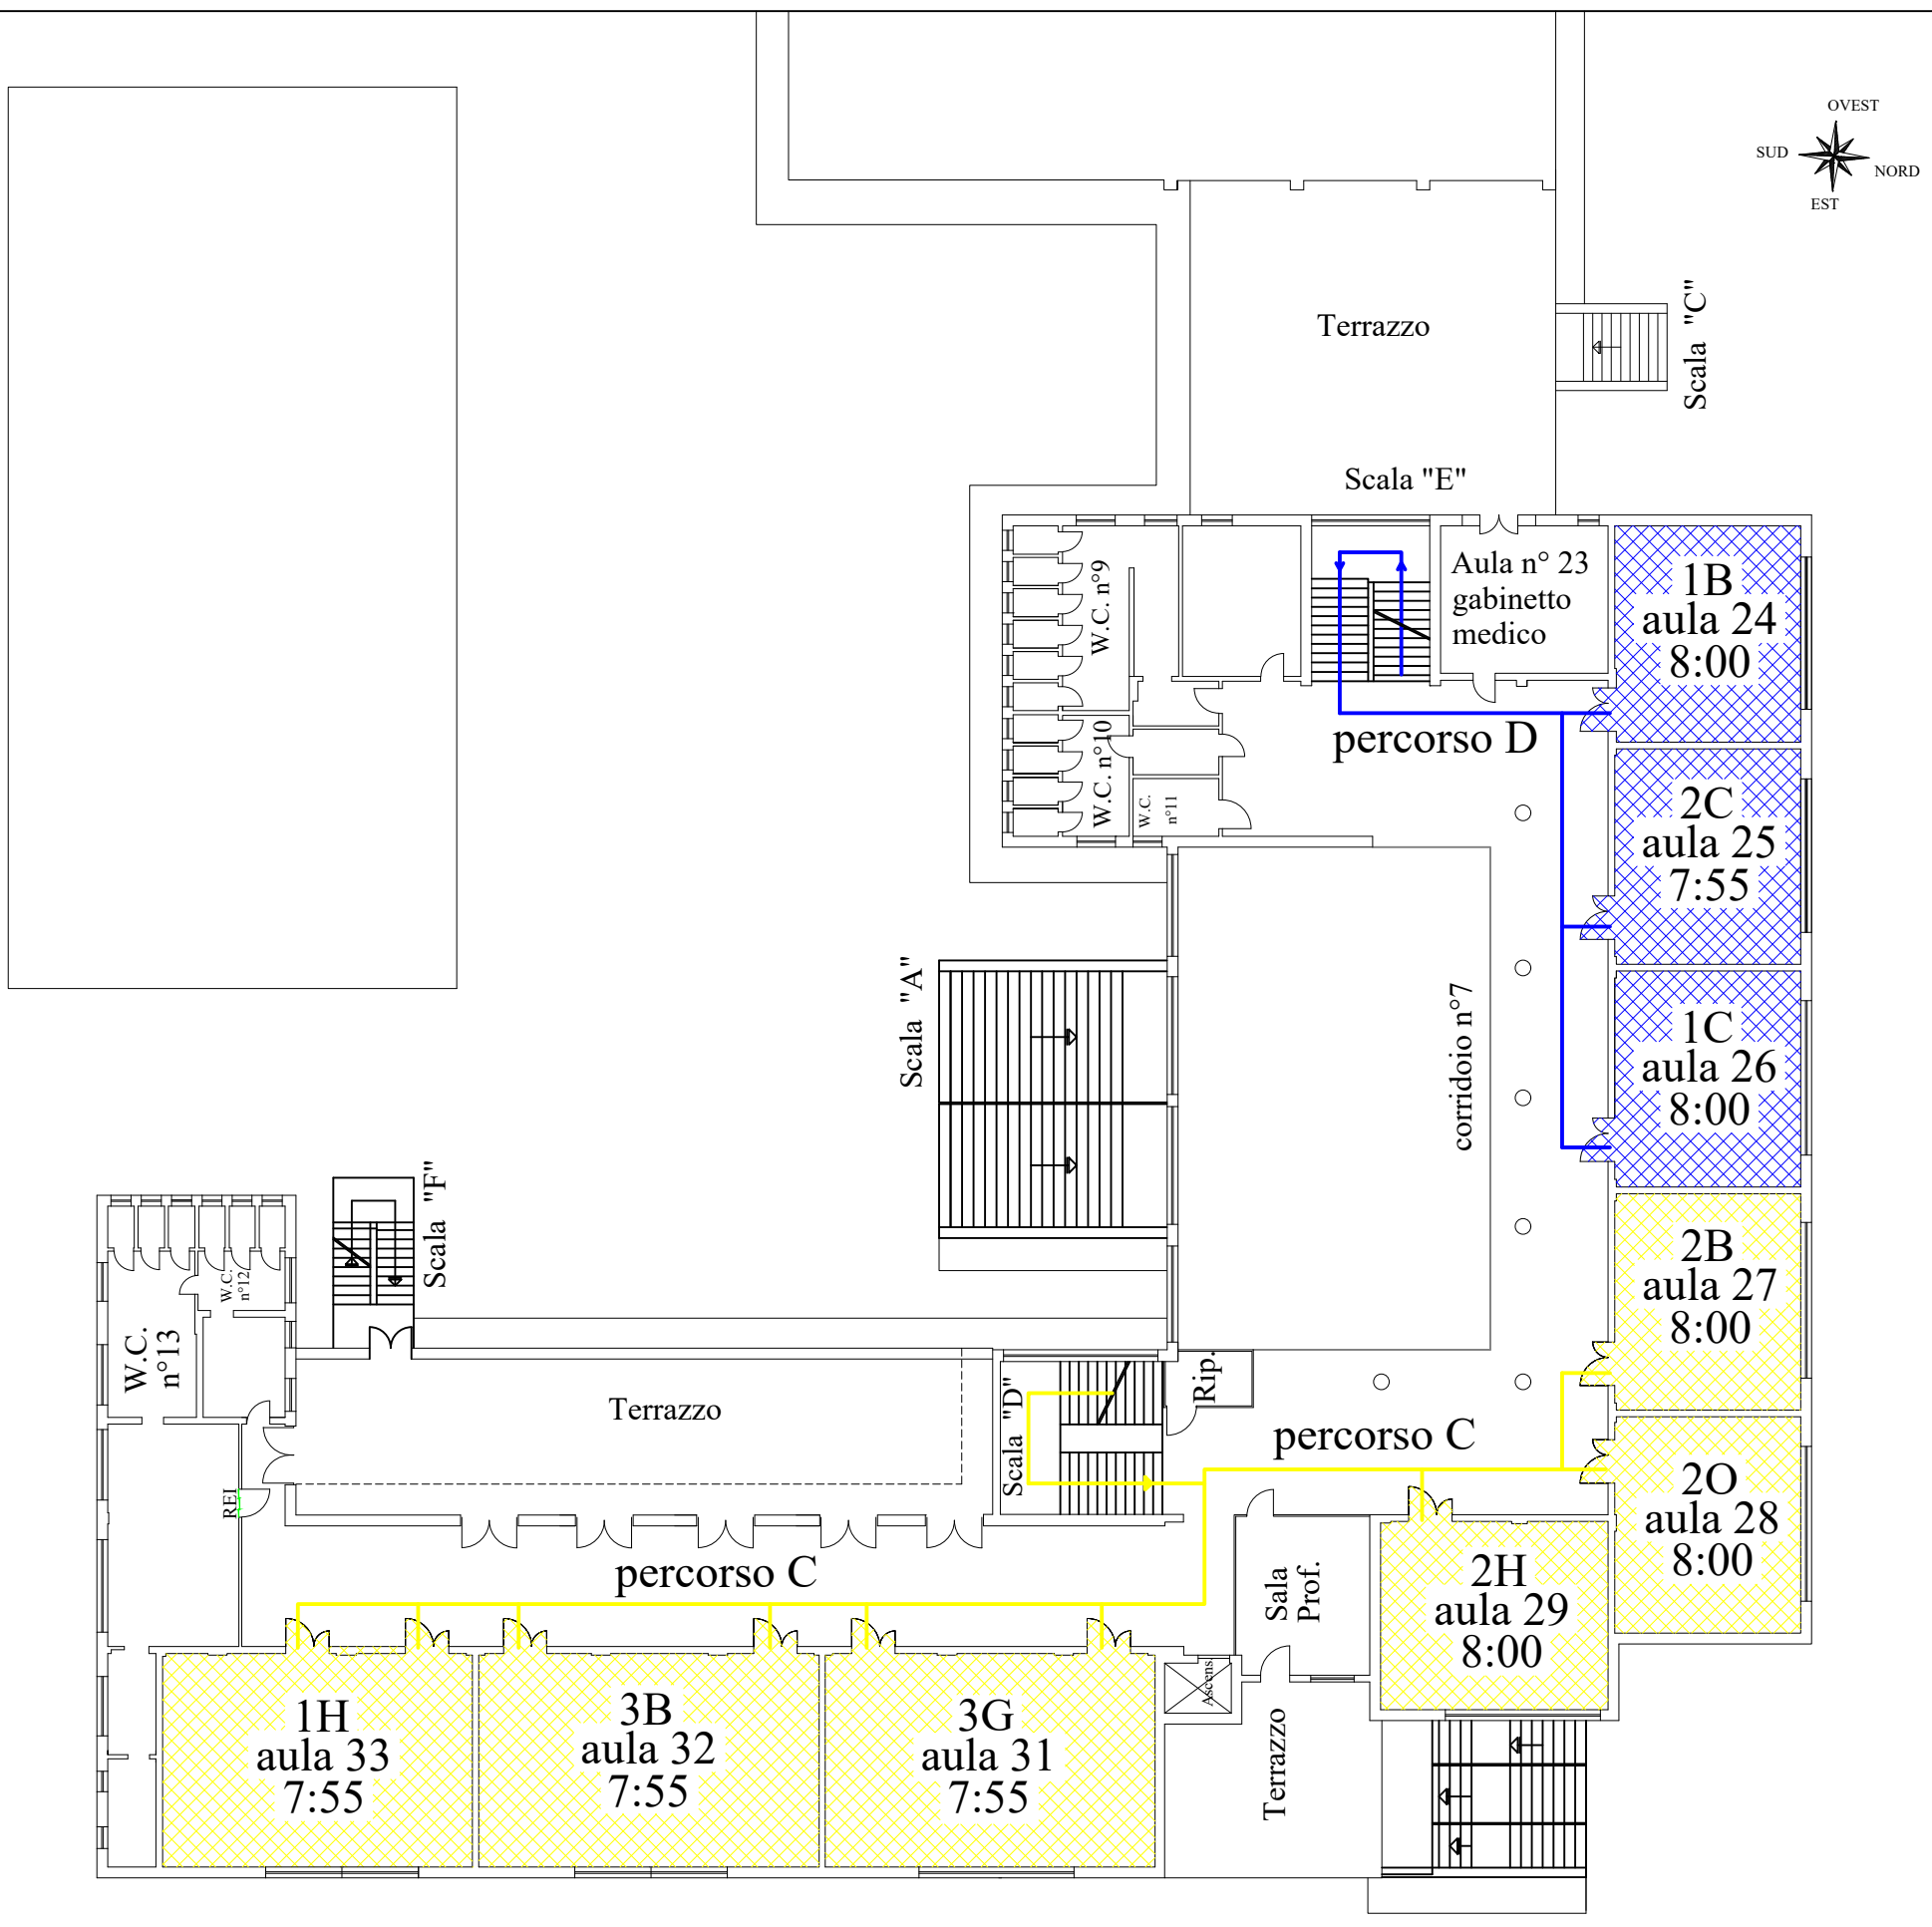

Edificio Prefabbricato

SCUOLA SECONDARIA STATALE
DI I° GRADO
"GOBETTI - DE FILIPPO"
"PLESSO GOBETTI"
PRIMO PIANO

LEGENDA

- percorso A
- percorso B
- percorso C
- percorso D

TABELLA RIASSUNTIVA

PLESSO GOBETTI				
	ingresso A	ingresso B	ingresso C	ingresso D
1° gruppo Ingresso ore 7:55	1G, 2G, 1A,	3C, 3A, Personale	3B, 3G, 1H	2C
2° gruppo ingresso ore 8:00	2A, 3H, 3O		2O, 2B, 2H	1C, 1B

Le classi 1D – 2D – 3D sono collocate presso l'edificio prefabbricato ed entrano alle ore 8:00

NOTA:

IN PLANIMETRIA SONO INDICATE LE CLASSI CON IL NUMERO DELL'AULA E L'ORARIO D'INGRESSO ASSEGNATO ALLA CLASSE.

**SCUOLA SECONDARIA STATALE
DI 1° GRADO
"GOBETTI - DE FILIPPO"
" PLESSO GOBETTI"
SECONDO PIANO**

LEGENDA

- percorso A
- percorso B
- percorso C
- percorso D

TABELLA RIASSUNTIVA

PLESSO GOBETTI				
	ingresso A	ingresso B	ingresso C	ingresso D
1° gruppo Ingresso ore 7:55	1G, 2G, 1A,	3C, 3A, Personale	3B, 3G, 1H	2C
2° gruppo ingresso ore 8:00	2A, 3H, 3O		2O, 2B, 2H	1C, 1B