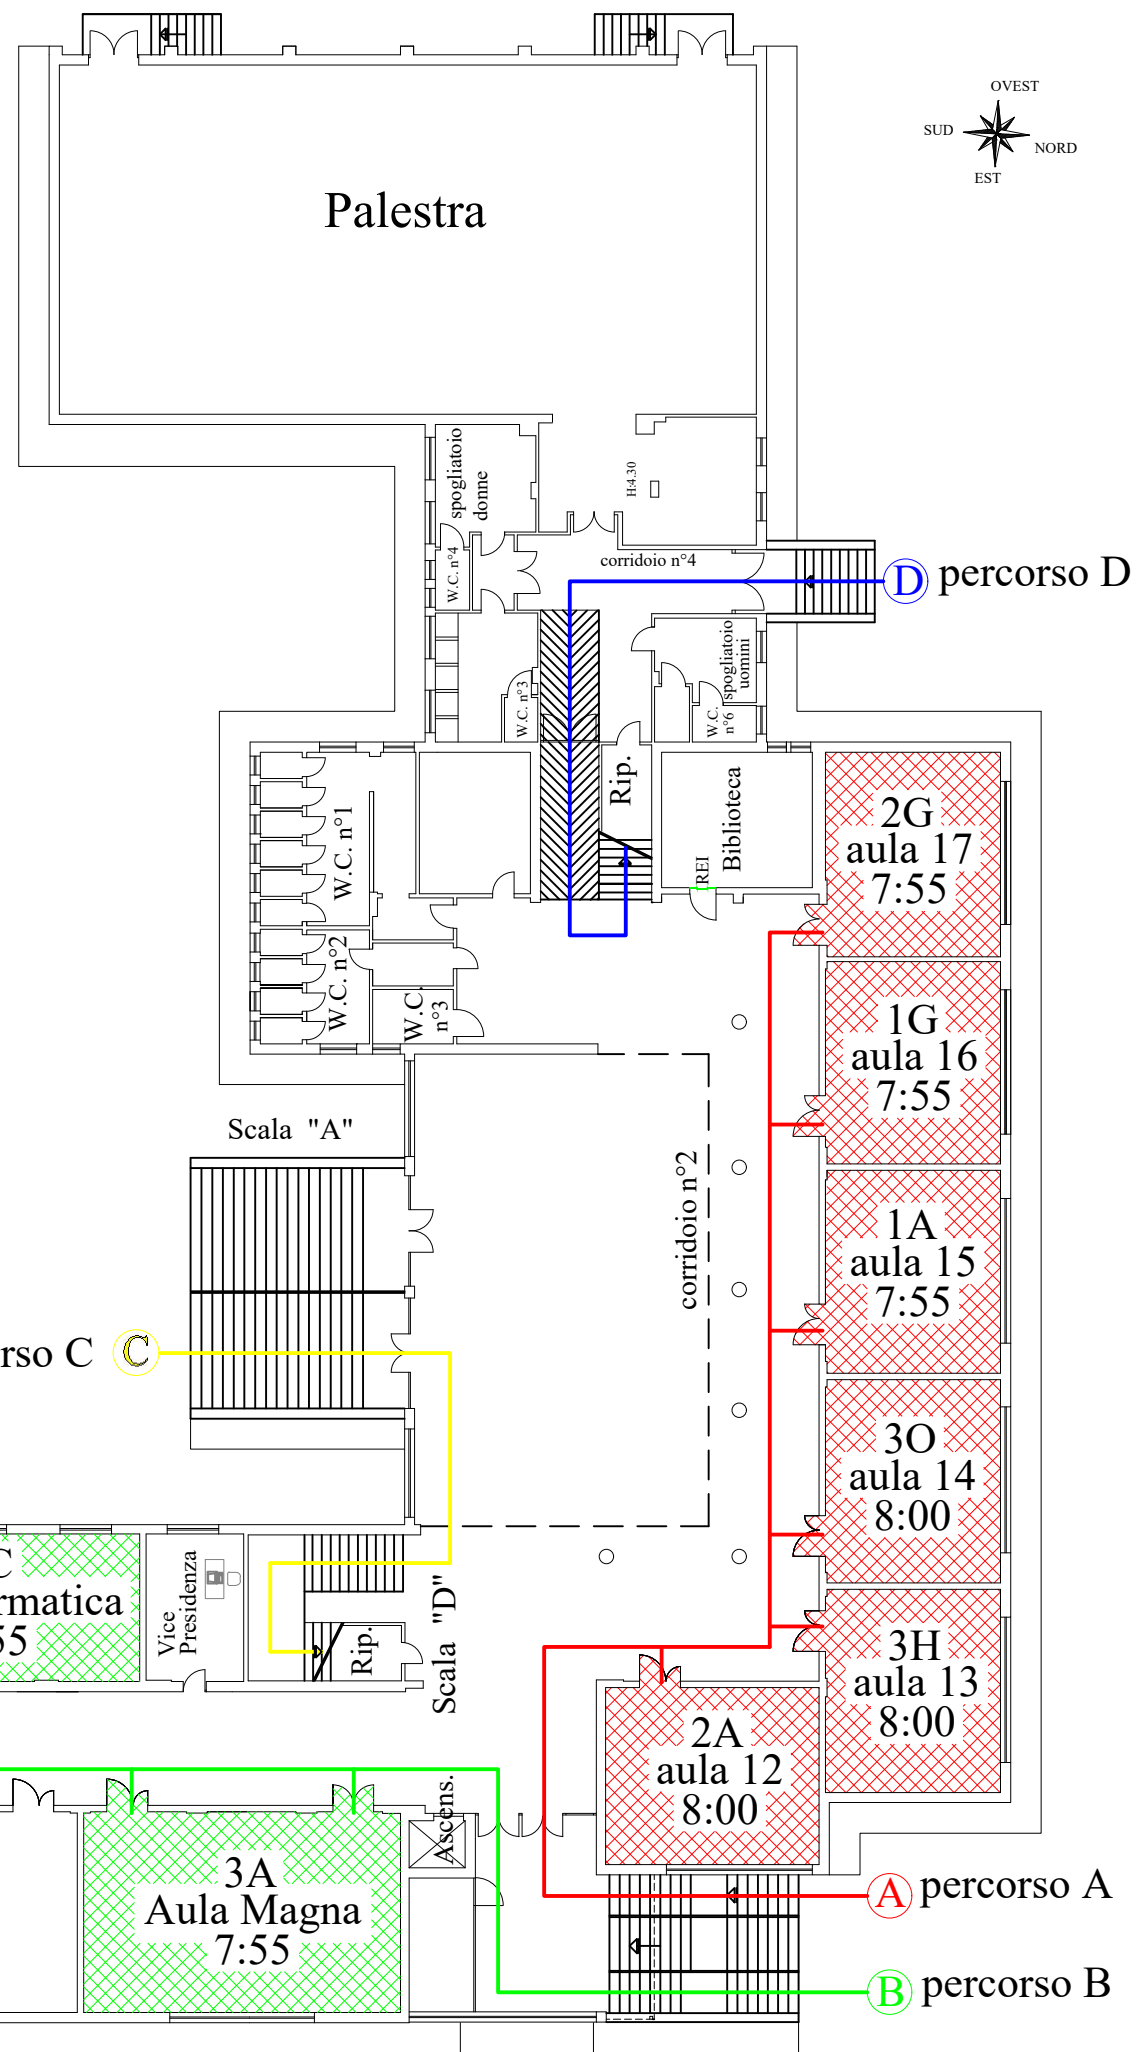

Edificio Prefabbricato

SCUOLA SECONDARIA STATALE
DI I° GRADO
"GOBETTI - DE FILIPPO"
"PLESSO GOBETTI"
PRIMO PIANO

LEGENDA

- percorso A
- percorso B
- percorso C
- percorso D

TABELLA RIASSUNTIVA

PLESSO GOBETTI				
	ingresso A	ingresso B	ingresso C	ingresso D
1° gruppo Ingresso ore 7:55	1G, 2G, 1A,	3C, 3A, Personale	3B, 3G, 1H	2C
2° gruppo ingresso ore 8:00	2A, 3H, 3O		2O, 2B, 2H	1C, 1B

Le classi 1D – 2D – 3D sono collocate presso l'edificio prefabbricato ed entrano alle ore 8:00

NOTA:

IN PLANIMETRIA SONO INDICATE LE CLASSI CON IL NUMERO DELL'AULA E L'ORARIO D'INGRESSO ASSEGNATO ALLA CLASSE.

**SCUOLA SECONDARIA STATALE
DI 1° GRADO
"GOBETTI - DE FILIPPO"
" PLESSO GOBETTI"
SECONDO PIANO**

LEGENDA

- percorso A
- percorso B
- percorso C
- percorso D

TABELLA RIASSUNTIVA

PLESSO GOBETTI				
	ingresso A	ingresso B	ingresso C	ingresso D
1° gruppo Ingresso ore 7:55	1G, 2G, 1A,	3C, 3A, Personale	3B, 3G, 1H	2C
2° gruppo ingresso ore 8:00	2A, 3H, 3O		2O, 2B, 2H	1C, 1B