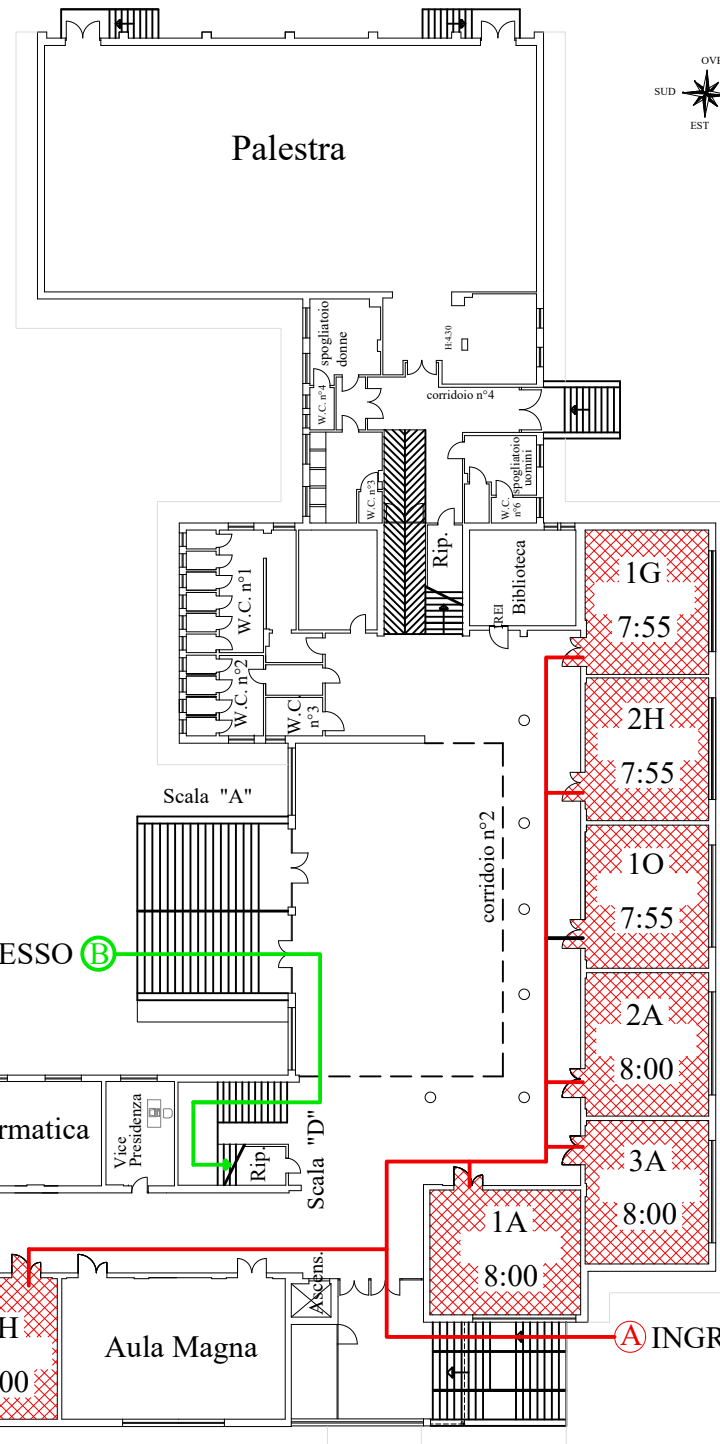

SCUOLA SECONDARIA STATALE
 DI 1° GRADO
 "GOBETTI - DE FILIPPO"
 "PLESSO GOBETTI"
 PRIMO PIANO

LEGENDA

- INGRESSO A ore 7:55
- INGRESSO B ore 8:00

Edificio Prefabbricato

INGRESSO A

INGRESSO B

INGRESSO A