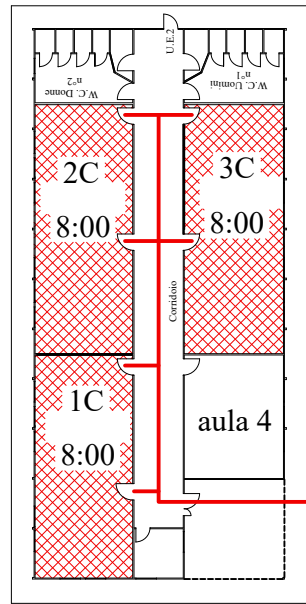

SCUOLA SECONDARIA STATALE
 DI 1° GRADO
 "GOBETTI - DE FILIPPO"
 "PLESSO GOBETTI"
 PRIMO PIANO

LEGENDA

- INGRESSO A ore 7:55
- INGRESSO B ore 8:00

Edificio Prefabbricato

INGRESSO A

INGRESSO B

INGRESSO A